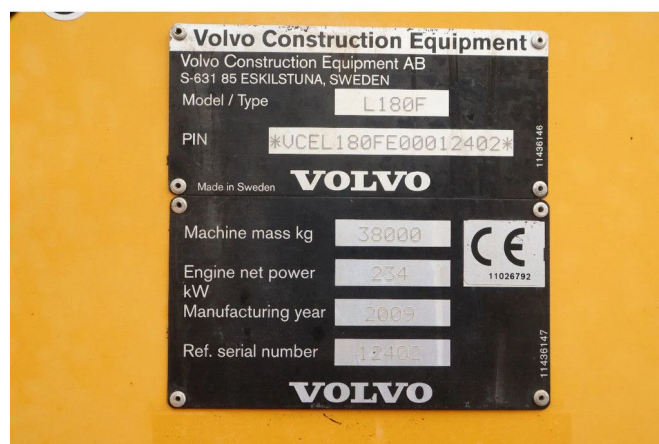

### COMMON

ID	113244-1
Merk	Volvo
Type	Boomstamlader

### PROPERTIES

Bouwjaar	2009
Bedrijfsuren	32.607
Voertuigidentificatienummer	VCEL180FE00012402
Ledig gewicht	38.000 kg

### BESCHRIJVING

Emissieklasse: Stage IIIA

For sale:

Volvo L180F  
Year: 2009  
Hours: 32.607  
Operating weight: 38.000 kg

Engine & Transmission:  
Volvo  
6-cylinder diesel turbocharged  
Power: 234 kW / 318 HP  
4 step powershift gearbox