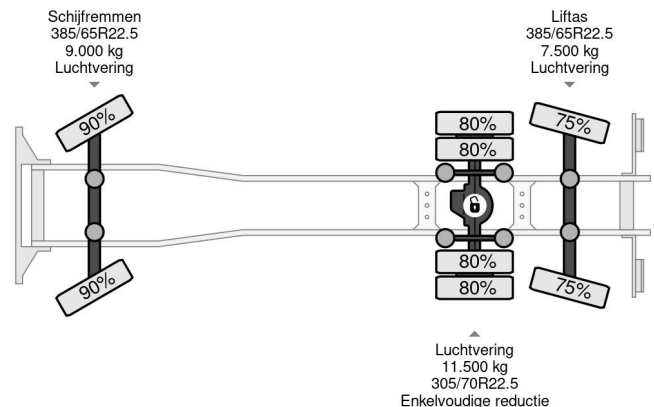

Volvo 6x2 HMF 3220 K7

COMMON

ID	112458
Merk	Volvo
Type	Kraanwagen
Model	FMX 500

PROPERTIES

Bouwjaar	2017
Emissieklasse	6
Bedrijfsuren	2.255
Tellerstand	366.005 km
Datum eerste toelating	20-07-2017
Voertuigidentificatienummer	YV2XT40C6HB821911
Asconfiguratie	6x2
Ledig gewicht	16.876 kg
Laadgewicht	13.724 kg
Max. gewicht	27.000 kg
Hefhoogte	220 cm
Hefcapaciteit	32.000 cm

Volvo FMX 500 6x2 HMF 3220 K7

Referentienummer: 112458

ACCESSOIRES

- ABS • Achteruitrijcamera • Airconditioning • Aluminium brandstoftank • ASR (Anti-Slip Regulation/Traction Control)
- Centrale deurvergrendeling • Climate control • Cruise control • EBS • Elektrisch bedienbare ramen • Gereedschapskist • Luchthoorn • Mistlampen • Passagiersstoel • PTO • PTO • Radio/Cd/Audio systeem • Roetfilter • Snelheidsbegrenzer • Stabiliteitscontrole • Standkachel • Vangmuil • Versterkte motorrem • Verstralers • Verwarming • Xenon verlichting

BESCHRIJVING

Schade: schadevrij
Maximale reikwijdte:

Make and model: Volvo FMX 500
Wheel formula: 6x2
First registration: 20-07-2017
VIN: YV2XT40C6HB821911
Mileage: 366.005 km
Construction: open with crane
Dimensions: 615x247x80
Floor height: m
Wheelbase: 4.30 m
GVW: 30.600 kg
Empty weight: 16.876 kg
Loading capacity: 13....