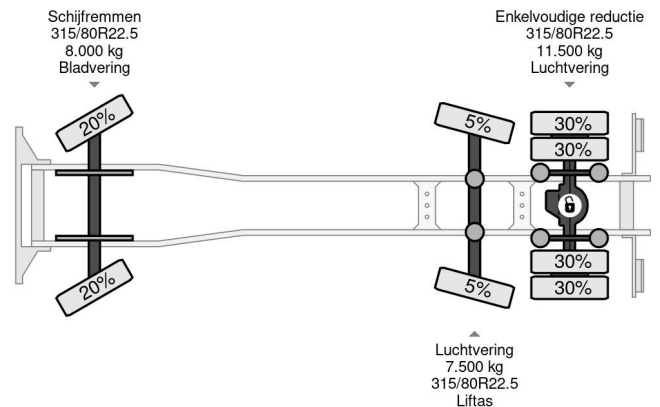

Volvo FM 9.260 6X2 EURO 3 GARBAGE | MULLWAGEN

Referentienummer: 112938.01

ACCESSOIRES

- ABS • Achteruitrijcamera • Aluminium brandstoftank • Bladvering • Cruise control • EBS • Elektrisch bedienbare ramen • Passagiersstoel • PTO • PTO • Snelheidsbegrenzer • Versterkte motorrem • Xenon verlichting

BESCHRIJVING

VIDEO AVAILABLE, ASK FOR IT!

Make and model: Volvo FM9.290
Wheel formula: 6x2
First registration: 12-06-2006
VIN: YV2JHCO36A620102
Mileage: 483.392 km
Construction: Garbage truck
Wheelbase: 5.20 m
GVW: 27.000 kg
Empty weight: 16.130 kg
Loading capacity: 11.070 kg

Engine:
Power: 191 KW / 290 HP
Cylinders: 6