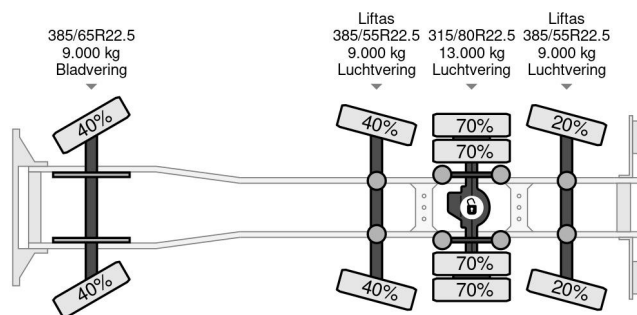

Volvo | 8X2*6 | HIAB HOOKLIFT | 26 TON | EURO 6

COMMON

ID	114190
Merk	Volvo
Type	Haakarmsysteem
Model	FM 420

PROPERTIES

Bouwjaar	2014
Emissieklasse	6
Tellerstand	478.245 km
Datum eerste toelating	14-10-2014
Kentekenplaat	13-BFG-9
Voertuigidentificatienummer	YV2XTWOFXEA768007
Asconfiguratie	8x2
Ledig gewicht	12.870 kg
Laadgewicht	27.130 kg
Max. gewicht	40.000 kg
Wielbasis	460

Volvo FM 420 | 8X2*6 | HIAB HOOKLIFT | 26 TON | EURO 6

Referentienummer: 114190

ACCESSOIRES

- ABS
- Achteruitrijcamera
- Airconditioning
- Aluminium brandstoftank
- Automaat
- Boordcomputer
- Climate control
- Cruise control
- Differentieelblokkering
- Gereedschapskist
- Luchtgeveerde stoelen
- PTO
- PTO
- Vangmuil

BESCHRIJVING

For sale:

Make and model: Volvo FM420
 Wheel formula: 8x2*6
 First registration: 14-10-2014
 Dutch TUV: 14-10-2026
 VIN: YV2XTWOFXEA768007
 Mileage: 478.245 km
 Construction: Hooklift
 Wheelbase: 4.60 cm
 GVW: 40.000 kg
 CVW: 50.000 kg
 Empty weight: 12.970 kg
 Loading capacity: 23.130 kg

Engine:
 Power: 315 KW / 420 HP
 Cy...