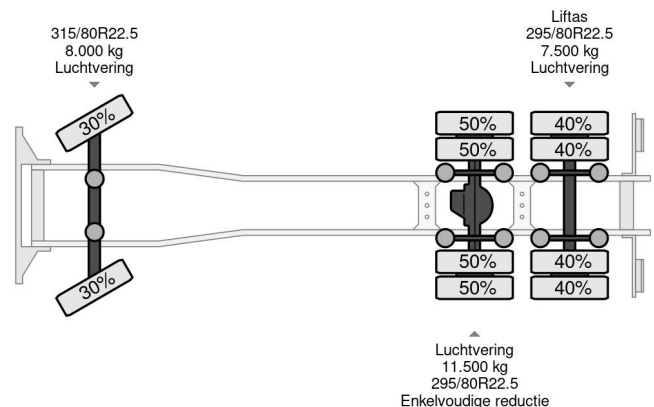

Referentienummer: 113208