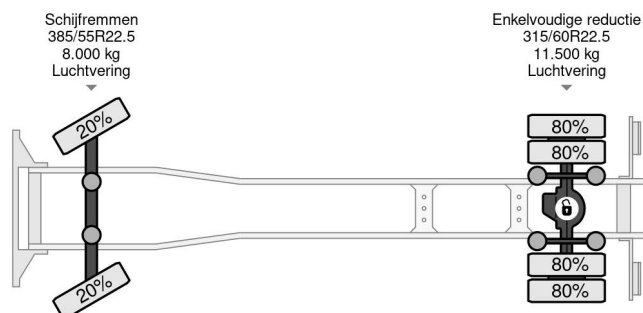

Referentienummer: 112869-1