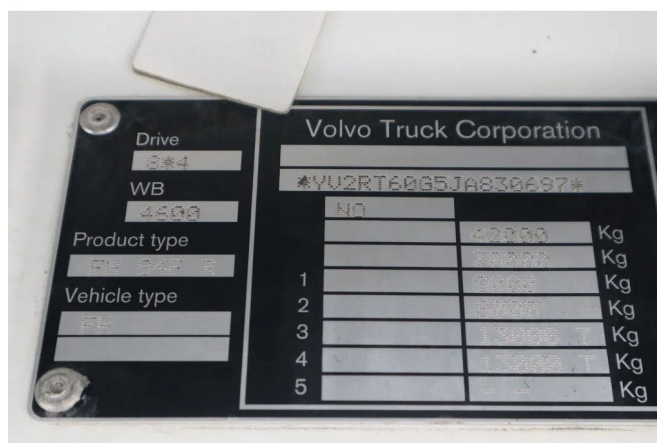

Volvo 8X4 TANDEMLIFT | BIG AXLES | RETARDER | VDS

COMMON

ID	113225
Merk	Volvo
Type	Kipper
Model	FH 540

PROPERTIES

Bouwjaar	2018
Emissieklasse	6
Tellerstand	230.906 km
Datum eerste toelating	03-09-2018
Voertuigidentificatienummer	YV2RT60G5JA830697
Ledig gewicht	16.645 kg
Laadgewicht	25.355 kg
Max. gewicht	42.000 kg
Wielbasis	460

ACCESSOIRES

• Intarder • PTO • Retarder

BESCHRIJVING

Laadklep: Ja

For sale:

Make and model: Volvo FH540
 Wheel formula: 8x4 - 8x2
 First registration: 03-09-2018
 VIN: YV2RT60G5JA830697
 Mileage: 230.909 km
 Construction: Tipper
 Dimensions: 560x242x110
 Wheelbase: 4.60 m
 GVW: 42.000 kg
 CVW: 70.000 kg
 Empty: 16.645 kg
 Loading capacity: 25.355 kg