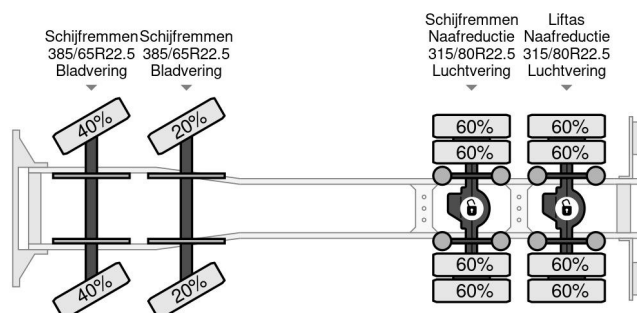

Volvo | 8X4 + 8X2 | TANDEMLIFT | BIG AXLES | RETARDER | EURO 6

COMMON

ID	113226
Merk	Volvo
Type	Kipper
Model	FH 540

PROPERTIES

Bouwjaar	2018
Emissieklasse	6
Tellerstand	243.948 km
Datum eerste toelating	07-06-2018
Voertuigidentificatienummer	YV2RT60G7HA814625
Asconfiguratie	8x4
Ledig gewicht	16.675 kg
Laadgewicht	25.325 kg
Max. gewicht	42.000 kg
Wielbasis	460

Volvo FH 540 | 8X4 + 8X2 | TANDEMLIFT | BIG AXLES | RET...

Referentienummer: 113226

ACCESSOIRES

- ABS • Achteruitrijcamera • Airbags • Airconditioning • Aluminium brandstoftank • Bladvering • Centrale deurvergrendeling • Climate control • Cruise control • EBS • Elektrisch bedienbare ramen • Gereedschapskist • Intarder • Intarder • Koelkast • Lederen bekleding • Luchthoorn • Mistlampen • Passagiersstoel • PTO • PTO • Radio/Cd/Audio systeem • Retarder • Retarder • Standkachel • Vangmuil • Verstralers • Verwarming

BESCHRIJVING

Laadklep: Ja

For sale:

Make and model: Volvo FH540
 Wheel formula: 8x4 - 8x2
 First registration: 07-06-2018
 VIN: YV2RT60G7HA814625
 Mileage: 243.948 km
 Construction: Tipper
 Dimensions: 560x242x110
 Wheelbase: 4.60 m
 GVW: 42.000 kg
 CVW: 70.000 kg
 Empty: 16.675 kg
 Loading capacity: 25.325 kg