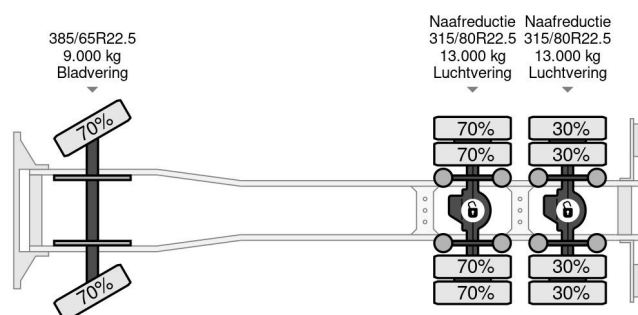

Volvo | 6X4 | TANDEMLIFT | RETARDER | BIG AXLES | EURO 6

COMMON

ID	113972
Merk	Volvo
Type	Kipper
Model	FH 540

PROPERTIES

Bouwjaar	2018
Emissieklasse	6
Tellerstand	502.094 km
Voertuigidentificatienummer	YV2RT60D9JA822236
Asconfiguratie	6x4
Ledig gewicht	13.260 kg
Laadgewicht	21.665 kg
Max. gewicht	35.000 kg
Wielbasis	340

Volvo FH 540 | 6X4 | TANDEMLIFT | RETARDER | BIG AXL...

Referentienummer: 113972

ACCESSOIRES

- ABS • Airconditioning • Aluminium brandstoftank • Automaat • Bluetooth • Boordcomputer • Cabine • Climate control • Cruise control • Differentieelblokkering • Gereedschapskist • Intarder • Lederen bekleding • Luchtgeveerde stoelen • PTO • PTO • Retarder • Retarder • Slaapcabine • Standkachel • Vangmuil • Verlichting achter • Verlichting voor • Zonneklep

BESCHRIJVING

For sale:

Make and model: Volvo FH540
 Wheel formula: 6x4 + 6x2
 First registration: 26-02-2018
 VIN: YV2RT60D9JA822236
 Mileage: 502.094 km
 Construction: Kipper
 Wheelbase: 3.40 m
 GVW: 35.000 kg
 CVW: 70.000 kg
 Empty weight: 13.260 kg
 Loading capacity: 21.665 kg

Engine:
 Power: 405 kW/ 551 HP
 Cylinders: 6
 Cylinder...