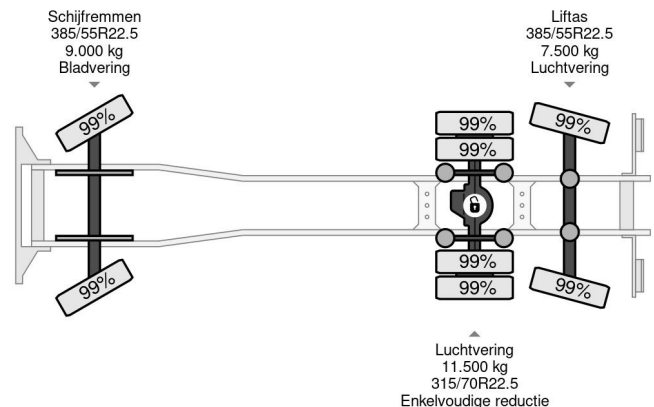

Referentienummer: 112516