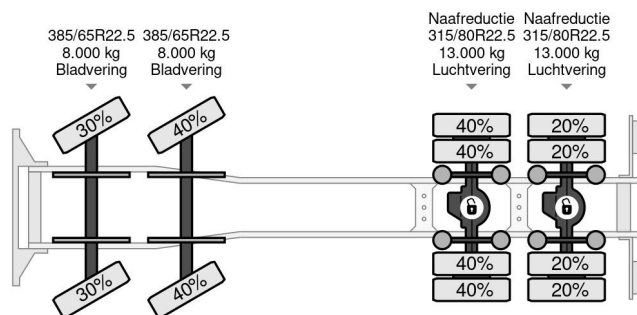

Volvo | 8X4 | TANDEM LIFT | RETARDER | EURO 6

COMMON

ID	113781
Merk	Volvo
Type	Kipper
Model	FH 16.750

PROPERTIES

Bouwjaar	2019
Emissieklasse	6
Tellerstand	269.049 km
Datum eerste toelating	08-08-2019
Voertuigidentificatienummer	YV2R0P0G6KA846813
Asconfiguratie	8x4
Ledig gewicht	17.200 kg
Laadgewicht	24.725 kg
Max. gewicht	42.000 kg
Wielbasis	460

Volvo FH 16.750 | 8X4 | TANDEM LIFT | RETARDER | EURO 6

Referentienummer: 113781

ACCESSOIRES

- ABS • Achteruitrijcamera • Airconditioning • Aluminium brandstoftank • Automaat • Bluetooth • Boordcomputer • Climate control • Cruise control • Differentieelblokkering • Gereedschapskist • Intarder • Lederen bekleding • Luchtgeveerde stoelen • Navigatiesysteem • PTO • PTO • Retarder • Retarder • Standkachel • Vangmuil • Verstralers • Zonneklep

BESCHRIJVING

Laadklep: Ja

For sale:

Make and model: Volvo FH750
 Wheel formula: 8x4 - 8x2
 First registration: 08-08-2019
 VIN: YV2R0P0G6KA846813
 Mileage: 296.049 km
 Construction: Tipper
 Wheelbase: 4.60 m
 GVW: 42.000 kg
 CVW: 70.000 kg
 Empty: 17.200 kg
 Loading capacity: 24.725 kg

Engine:
 Power: 552 kW / 750 HP
 Cylinders: ...