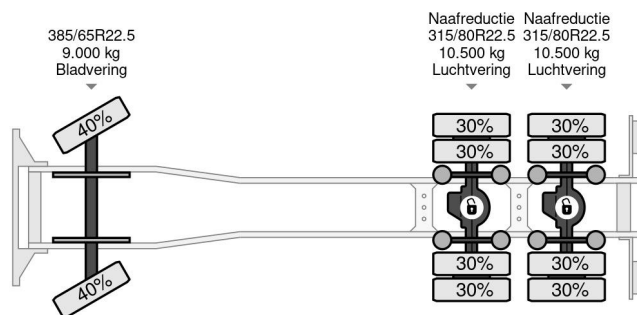

Volvo | 6X4 | RETARDER | BIG AXLES | EURO 6

COMMON

ID	114015.1
Merk	Volvo
Type	Kipper
Model	FH 16.750

PROPERTIES

Bouwjaar	2015
Emissieklasse	6
Tellerstand	497.281 km
Voertuigidentificatienummer	YV2R0P0D9GA782845
Asconfiguratie	6x4
Ledig gewicht	14.360 kg
Laadgewicht	15.565 kg
Max. gewicht	30.000 kg
Wielbasis	340

Volvo FH 16.750 | 6X4 | RETARDER | BIG AXLES | EURO 6

Referentienummer: 114015.1

ACCESSOIRES

- ABS • Airconditioning • Aluminium brandstoftank • Automaat • Bluetooth • Boordcomputer • Climate control • Cruise control • Differentieelblokkering • Gereedschapskist • Intarder • Lane assist • Lederen bekleding • Luchtgeveerde stoelen • PTO • PTO • Retarder • Retarder • Standkachel • Vangmuil • Verstralers • Verwarming

BESCHRIJVING

For sale:

Make and model: Volvo FH750
 Wheel formula: 6x4
 First registration: 05-11-2015
 VIN: YV2R0P0D9GA782845
 Mileage: 497.281 km
 Construction: Kipper
 Wheelbase: 3.40 m
 GVW: 30.000 kg
 CVW: 60.000 kg
 Empty weight: 14.360 kg
 Loading capacity: 15.565 kg

Engine:
 Power: 552 kW/ 750 HP
 Cylinders: 6
 Cylinder...