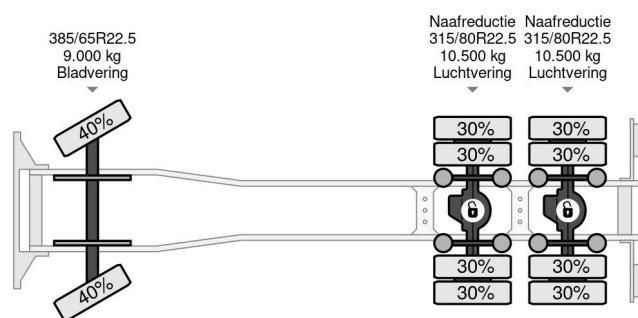

Referentienummer: 114015