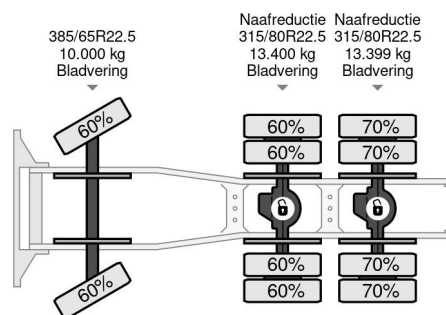

Referentienummer: 114003