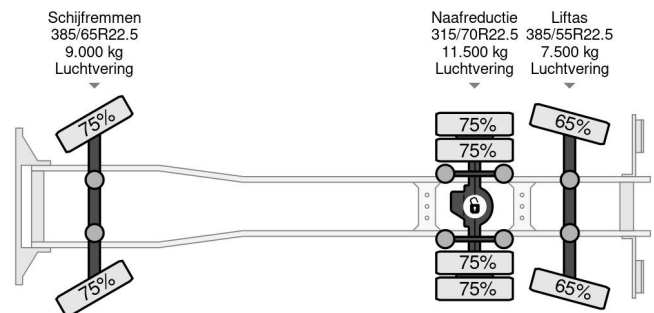

Volvo | 6X2*4 RETARDER EFFER 215-6 DEMOUNTABLE CRANE

COMMON

ID	113896
Merk	Volvo
Type	Kraanwagen
Model	FH 16.750

PROPERTIES

Bouwjaar	2019
Emissieklasse	6
Bedrijfsuren	931
Tellerstand	186.116 km
Datum eerste toelating	28-11-2019
Voertuigidentificatienummer	YV2R0P0C0KA846867
Asconfiguratie	6x2
Ledig gewicht	16.040 kg
Laadgewicht	11.885 kg
Max. gewicht	28.000 kg
Hefcapaciteit	21.500 cm

Volvo FH 16.750 | 6X2*4 RETARDER EFFER 215-6 DEMOU...

Referentienummer: 113896

ACCESSOIRES

- Aanhangwagengkoppeling • ABS • Achteruitrijcamera • Airconditioning • Aluminium brandstoftank • Automaat • Bluetooth • Cabine • Climate control • Cruise control • Differentieelblokkering • EBS • ESP • Gereedschapskist • Intarder • Koelkast • Lane assist • Lederen bekleding • Lichtmetalen velgen • Luchtgeveerde stoelen • Luchthoorn • Luchtvering • Navigatiesysteem • PTO • PTO • Radio/Cd/Audio systeem • Regensensor • Retarder • Retarder • Slaapcabine • Spiegelverwarming • Stabiliteitscontrole • Standkachel • Stuurbevestiging • Vangmuil • Verlichting voor • Versterkte motorrem • Verstralers • Verwarming • Xenon verlichting • Zonneklep • Zwaailicht

BESCHRIJVING

For sale:

Make and model: Volvo FH750
 Wheel formula: 6x2*4
 First registration: 28-11-2019
 VIN: YV2R0P0C0KA846867
 Mileage: 186.116 km
 Construction: platform with detachable crane
 Wheelbase: 4.6 m
 GVW: 28.000 kg
 Empty weight: 16.040 kg
 Loading capacity: 11.885 kg

Engine and transmission:
 Power: 552 kW / 750 HP
 Cylin...