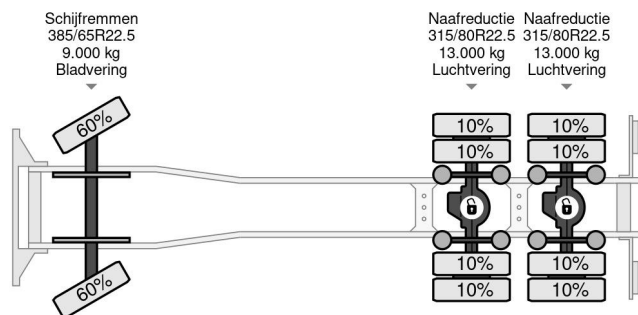

Volvo | 6X4 + 6X2 | TANDEMLIFT | VDS | RETARDER | EURO 6

COMMON

ID	113140
Merk	Volvo
Type	Kipper
Model	FH 16.650

PROPERTIES

Bouwjaar	2017
Emissieklasse	6
Tellerstand	403.418 km
Datum eerste toelating	16-05-2017
Voertuigidentificatienummer	YV2R002DXHA805958
Asconfiguratie	6x4
Ledig gewicht	13.995 kg
Laadgewicht	21.005 kg
Max. gewicht	35.000 kg
Wielbasis	340

Volvo FH 16.650 | 6X4 + 6X2 | TANDEMLIFT | VDS | RETAR...

Referentienummer: 113140

ACCESSOIRES

- ABS • Achteruitrijcamera • Airbags • Airconditioning • Aluminium brandstoftank • Bladvering • Centrale deurvergrendeling • Climate control • Cruise control • EBS • Elektrisch bedienbare ramen • Gereedschapskist • Intarder • Intarder • Koelkast • Lederen bekleding • Luchthoorn • Mistlampen • Passagiersstoel • PTO • PTO • Radio/Cd/Audio systeem • Retarder • Retarder • Roetfilter • Stabiliteitscontrole • Standkachel • Vangmuil • Verstralers • Verwarming • Xenon verlichting

BESCHRIJVING

Laadklep: Ja

For sale:

Make and model: Volvo FH 650
 Wheel formula: 6x4 / 6x2 tandemlift
 First registration: 16-05-2017
 VIN: YV2R002DXHA805958
 Mileage: 403.418 km
 Construction: Kipper
 Inside dimensions: 470x242x110
 Wheelbase: 3.40 m
 GVW: 35.000 kg
 CVW: 80.000 kg
 Empty weight: 13.995 kg
 Loading capacity: 21....