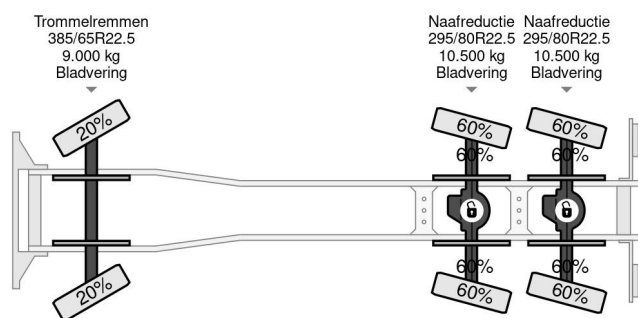

Referentienummer: 113068