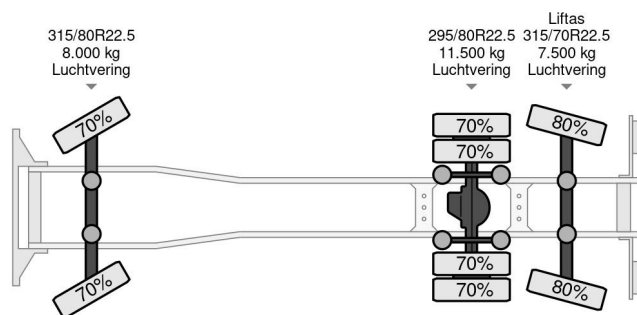

Referentienummer: 114055