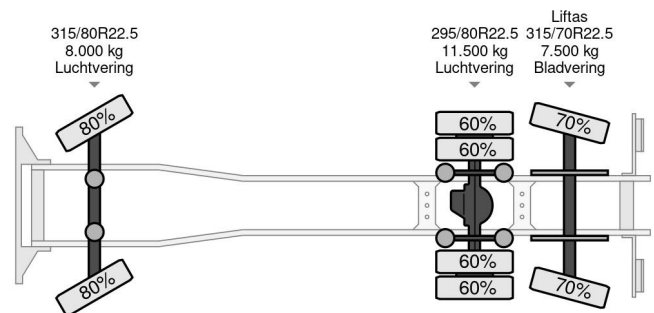

Referentienummer: 114056