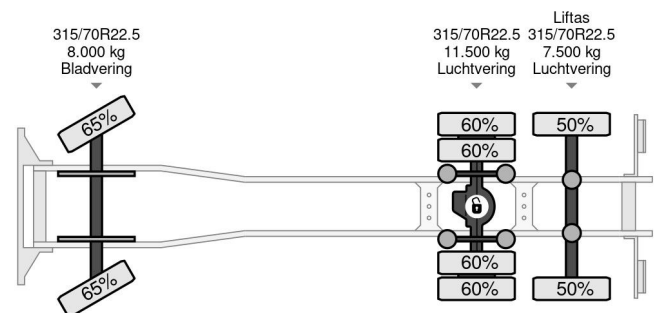

Referentienummer: 114133