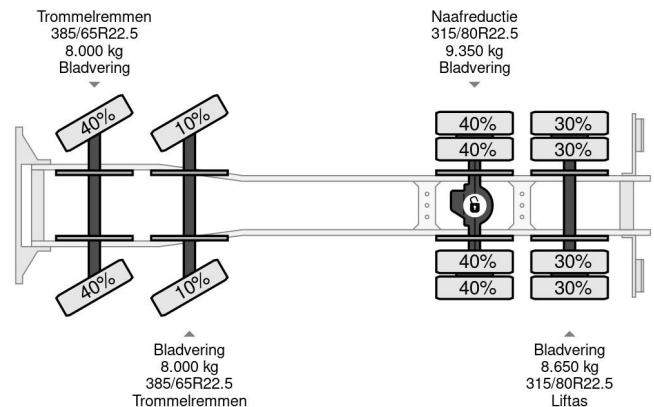

Referentienummer: 112333