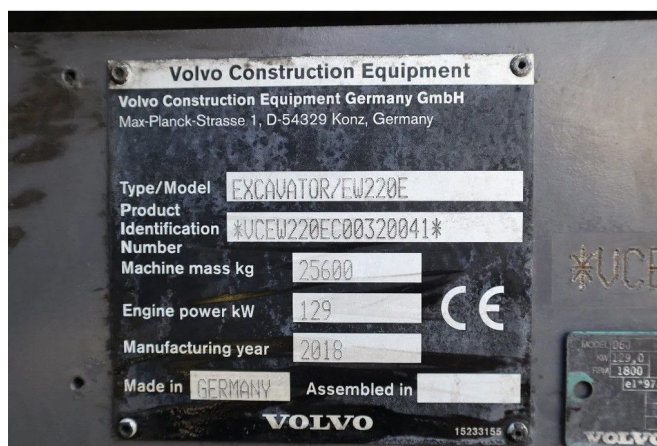

Volvo EW 220 E | TILTROTATOR | BUCKET | 2-PIECE | BSS

COMMON

ID	112370.1
Merk	Volvo
Type	Graafmachine

PROPERTIES

Bouwjaar	2018
Bedrijfsuren	6.526
Voertuigidentificatienummer	320041
Ledig gewicht	25.600 kg
Lengte	950 cm
Breedte	254 cm
Hoogte	319 cm

ACCESSOIRES

BESCHRIJVING

Emissieklasse: Stage IV

For sale:

Volvo EW220E
 Year: 2018
 Hours: 6.526
 Weight: 25.600 kg

Engine and transmission:
 Volvo D6J
 6-cylinder diesel
 129 kW / 173 HP
 Displacement: 5.702 cc
 Emissions: Stage IV / Tier 4F
 Ad blue
 3-speed transmission

Undercarriage:
 30 km/h
 Dzer blade