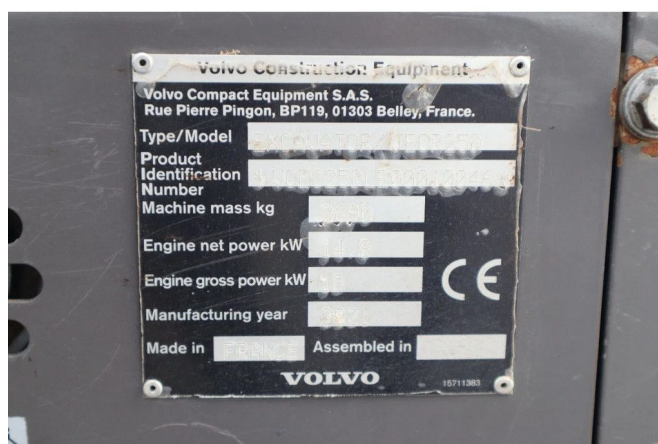

Volvo ECR25 ELECTRIC | JECR25D | TILTBUCKET | BUCKET | LOW HOURS

COMMON

ID	114057
Merk	Volvo
Type	Graafmachine

PROPERTIES

Bouwjaar	2021
Bedrijfsuren	539
Voertuigidentificatienummer	VCEC25DLE00010046
Ledig gewicht	2.690 kg

ACCESSOIRES

- Boordcomputer
- Verlichting voor
- Zwaailicht

BESCHRIJVING

Emissieklasse: Stage V

For sale:

Volvo JECR25D / ECR25D Electric
Year: 2021
Hours: 539
Operating weight: 2.690 kg

Electrical system:
Battery type: Lithium-ion
Voltage: 48V
Battery capacity: 20 kWh
Indicative runtime: up to 4 hours
Motor type: permanent magnet
Power: 18 kW