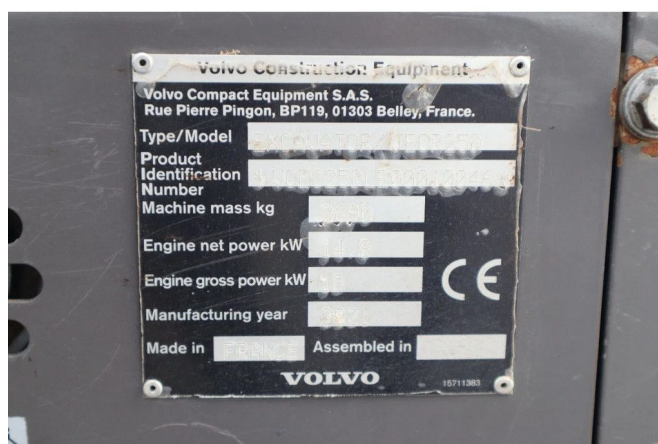

Volvo ECR25 ELECTRIC | JECR25D | TILTBUCKET | BUCKET | LOW HOURS

COMMON

ID	114057-4
Merk	Volvo
Type	Minigraver

PROPERTIES

Bouwjaar	2021
Bedrijfsuren	539
Voertuigidentificatienummer	VCEC25DLE00010046
Ledig gewicht	2.690 kg

ACCESSOIRES

- Boordcomputer
- Verlichting voor
- Zwaailicht

BESCHRIJVING

Emissieklasse: Stage V

For sale:

Volvo JECR25D / ECR25D Electric
Year: 2021
Hours: 539
Operating weight: 2.690 kg

Electrical system:
Battery type: Lithium-ion
Voltage: 48V
Battery capacity: 20 kWh
Indicative runtime: up to 4 hours
Motor type: permanent magnet
Power: 18 kW