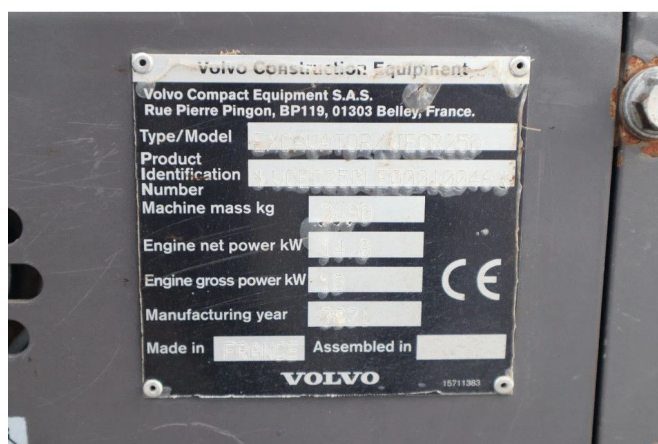

Volvo ECR25 ELECTRIC | JECR25D | TILTBUCKET | BUCKET | LOW HOURS

COMMON

ID	114057
Merk	Volvo
Type	Minigraver

PROPERTIES

Bouwjaar	2021
Bedrijfsuren	539
Voertuigidentificatienummer	VCEC25DLE00010046
Ledig gewicht	2.690 kg

ACCESSOIRES

- Boordcomputer
- Verlichting voor
- Zwaailicht

BESCHRIJVING

Emissieklasse: Stage V

For sale:

Volvo JECR25D / ECR25D Electric
Year: 2021
Hours: 539
Operating weight: 2.690 kg

Electrical system:
Battery type: Lithium-ion
Voltage: 48V
Battery capacity: 20 kWh
Indicative runtime: up to 4 hours
Motor type: permanent magnet
Power: 18 kW