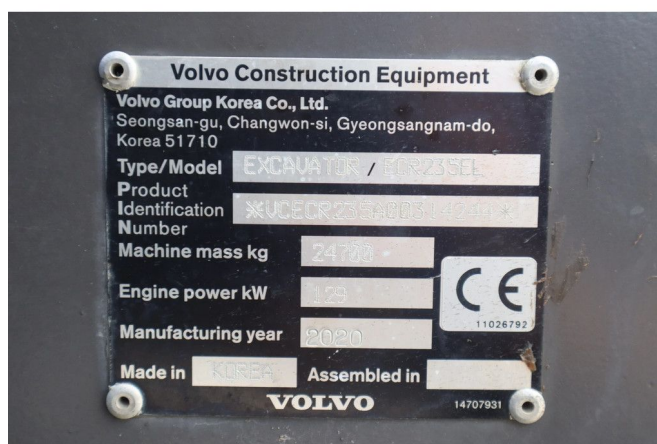

Volvo ECR235EL | ECR 235 EL | TILTROTATOR | BUCKET | GOOD CONDITION

COMMON

ID	114037
Merk	Volvo
Type	Graafmachine

PROPERTIES

Bouwjaar	2020
Bedrijfsuren	9.034
Voertuigidentificatienummer	VCECR235A00314244
Ledig gewicht	24.700 kg

ACCESSOIRES

- Bluetooth
- Centraal smeersysteem
- Luchtgeveerde stoelen
- Verlichting achter
- Verlichting voor
- Zwaailicht

BESCHRIJVING

Emissieklasse: Stage V

For sale:

Volvo EC 235 EL
 Year: 2020
 Hours: 9.034
 Operating weight: 24.700 kg

Engine:
 Volvo D6J
 Cylinders: 6
 Displacement: 5.702 cc
 Power: 129 KW / 173 HP
 Emissions: Stage 5
 Ad blue

Undercarriage:
 Plate width: 60 cm