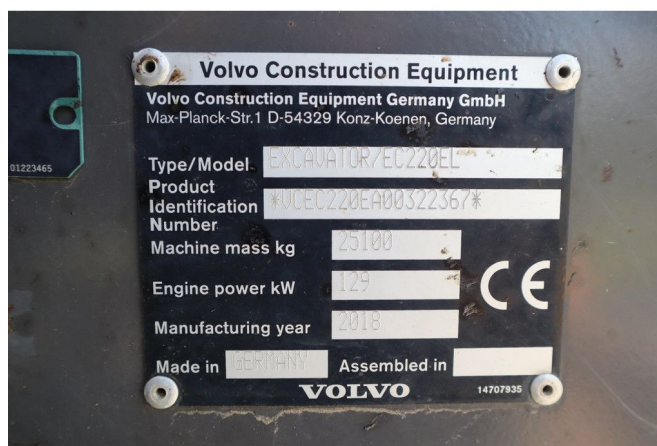

## Volvo EC220EL | EC 220 EL | TILT ROTATOR | BUCKET

### COMMON

|      |              |
|------|--------------|
| ID   | 114032       |
| Merk | Volvo        |
| Type | Graafmachine |

### PROPERTIES

|                             |                 |
|-----------------------------|-----------------|
| Bouwjaar                    | 2018            |
| Bedrijfsuren                | 6.155           |
| Voertuigidentificatienummer | VCEC220EA322367 |
| Ledig gewicht               | 25.100 kg       |

### BESCHRIJVING

Emissieklasse: Stage IV

For sale:

Volvo EC 220 EL  
 Year: 2018  
 Hours: 6.164  
 Operating weight: 25.100 kg

Engine:  
 Volvo D6J  
 Cylinders: 6  
 Power: 129 kW / 173 HP  
 Stage: IV / Tier 4F  
 Ad blue  
 Displacement: 5.702 cc