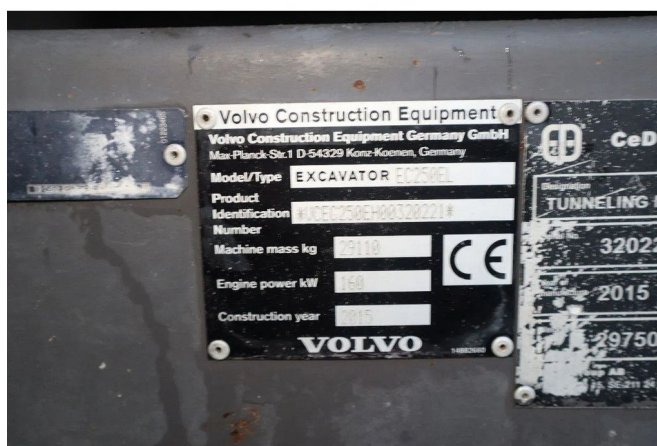

## Volvo EC 250 EL | OILQUICK | DYNASET | TILT CABIN

### COMMON

ID	112817.1
Merk	Volvo
Type	Graafmachine

### PROPERTIES

Bouwjaar	2015
Bedrijfsuren	5.966
Voertuigidentificatienummer	VCEC250EH00320221
Ledig gewicht	29.110 kg

### BESCHRIJVING

Emissieklasse: Stage IIIB

For sale:

Volvo EC 250 EL  
 Year: 2015  
 Hours: 5.967  
 Operating weight: 29.110 kg

Engine:  
 Volvo D8J  
 Power: 160 kW / 215 HP  
 Emissions: Stage 3B / Tier 4i  
 Displacement: 7.7 l  
 Cylinders: 6