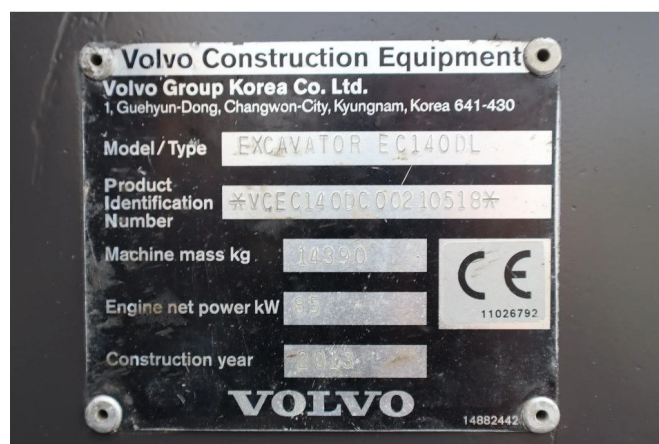

## Volvo EC 140 DL | BUCKET | AIRCO | HYDR. QUICK COUPLER

### COMMON

ID	112384-1
Merk	Volvo
Type	Graafmachine

### PROPERTIES

Bouwjaar	2013
Bedrijfsuren	7.840
Voertuigidentificatienummer	VCEC140DC00210518
Ledig gewicht	14.390 kg
Lengte	700 cm
Breedte	260 cm
Hoogte	300 cm

### BESCHRIJVING

Schade: schadevrij  
Emissieklasse: Stage IIIB  
Spoorbreedte: 203 cm

For sale:

Volvo EC 140 DL  
Year: 2013  
Hours: 7.841  
Operating weight: 14.390 kg

Engine:  
Volvo D4H  
Cylinders: 4  
Power: 85 KW / 116 HP  
Emissions: Tier 4i / Stage IIIB  
Displacement: 4.036 cc