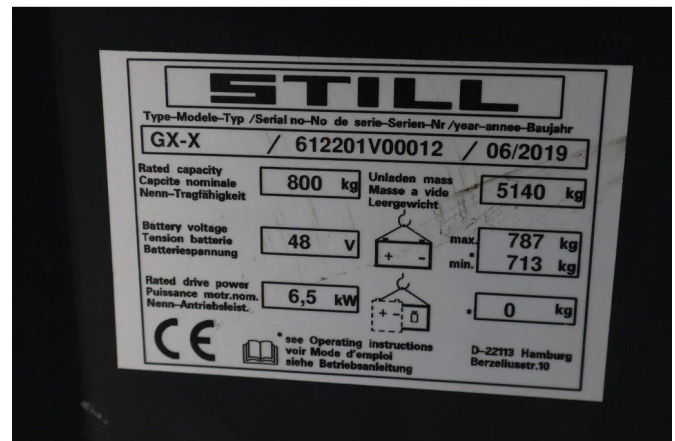

Still GX-X | REACHTRUCK | ROTATING FORKS | 4.5 METER | TRIPLEX

COMMON

ID	113377.1
Merk	Still
Type	Reachtruck

PROPERTIES

Bouwjaar	2019
Bedrijfsuren	138
Voertuigidentificatienummer	612201V00012
Ledig gewicht	5.140 kg
Hefhoogte	455 cm
Hefcapaciteit	800 cm
Doorrijhoogte	345 cm

ACCESSOIRES

- Acculader
- Vorkenversteller
- Zijschuiver

BESCHRIJVING

For sale:

Still GX-X
Year: 2019
Hours: 138
Weight: 5.140 kg

Engine & Power
Type: Electric drive
Battery: 48V
With charger

General specifications:
Sideshift
Forks
Signal light
Camera
All documents available

Mast & hydraulics
Lifting height: 4.55 m