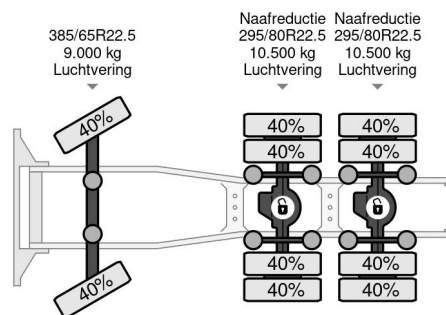

Scania | 6X4 | BIG AXLES | RETARDER | HYDR | EURO 6

COMMON

ID	114035-02
Merk	Scania
Type	Standaard trekker
Model	R650 V8 NGS

PROPERTIES

Bouwjaar	2019
Emissieklasse	6
Tellerstand	417.485 km
Datum eerste toelating	25-09-2019
Voertuigidentificatienummer	YS2R6X40002165554
Asconfiguratie	6x4
Ledig gewicht	11.000 kg
Laadgewicht	19.000 kg
Max. gewicht	30.000 kg
Wielbasis	335

Scania R650 V8 NGS | 6X4 | BIG AXLES | RETARDER | HY...

Referentienummer: 114035-02

ACCESSOIRES

- ABS • Airconditioning • Aluminium brandstoftank • Automaat • Bluetooth • Boordcomputer • Cabine • Climate control • Cruise control • Dakspoiler • Differentieelblokkering • EBS • ESP • Gereedschapskist • Hill assist • Intarder • Kiphdrauliek • Koelkast • Lane assist • Lederen bekleding • Luchtgeveerde stoelen • Luchthoorn • Luchtvering • Navigatiesysteem • PTO • PTO • Retarder • Retarder • Sideskirts • Slaapcabine • Standkachel • Stuurbekrachtiging • Trailer coupling • Verlichting achter • Verlichting voor • Verstralers • Verwarming • Zonneklep • Zwaailicht

BESCHRIJVING

For sale:

Make and model: Scania R650
 Wheel formula: 6x4
 First registration: 25-09-2019
 VIN: YS2R6X40002165554
 Mileage: 417.485 km
 Construction: Tractor unit
 Wheelbase: 3.35 m
 GVW: 30.000 kg
 CVW: 65.000 kg
 Empty weight: 11.000 kg

Engine:
 Power: 478 KW / 650 HP
 Cylinders: 8
 Capacity: 16.353 cm3
 Emission sta...