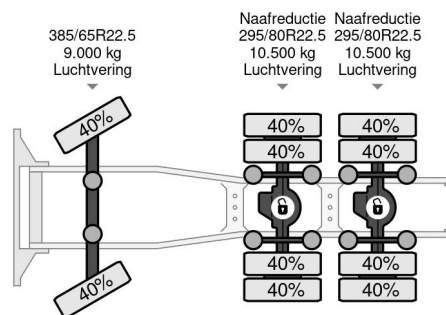

Referentienummer: 114035