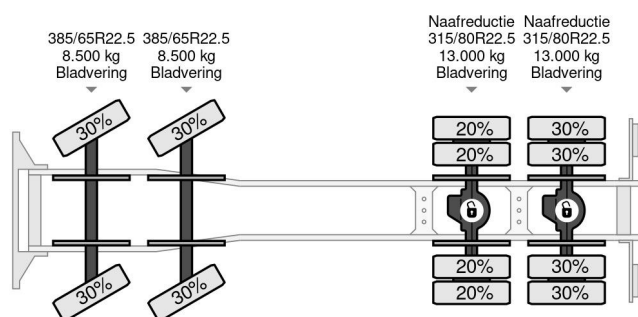

Scania | 8X4 | RETARDER | BIG AXLES | FULL STEEL | EURO 6

COMMON

ID	114016
Merk	Scania
Type	Kipper
Model	R500 NGS

PROPERTIES

Bouwjaar	2019
Emissieklasse	6
Tellerstand	258.234 km
Datum eerste toelating	24-07-2019
Voertuigidentificatienummer	YS2R8X40005549329
Asconfiguratie	8x4
Ledig gewicht	16.190 kg
Laadgewicht	26.735 kg
Max. gewicht	43.000 kg
Wielbasis	455

Scania R500 NGS | 8X4 | RETARDER | BIG AXLES | FULL ...

Referentienummer: 114016

ACCESSOIRES

- ABS • Airconditioning • Aluminium brandstoftank • Automaat • Bladvering • Bluetooth • Boordcomputer • Climate control • Cruise control • Differentieelblokkering • Gereedschapskist • Intarder • Lederen bekleding • Luchtgeveerde stoelen • Luchthoorn • Navigatiesysteem • PTO • PTO • Retarder • Retarder • Standkachel • Vangmuil • Verlichting achter • Verlichting voor • Zonneklep

BESCHRIJVING

For sale:

Make and model: Scania R500 NGS
 Wheel formula: 8x4
 First registration: 24-07-2019
 VIN: YS2R8X40005549329
 Mileage: 258.234 km
 Construction: Kipper
 Wheelbase: 4.55 m
 GVW: 43.000 kg
 CVW: 66.000 kg
 Empty weight: 16.190 kg
 Loading capacity: 26.735 kg

Engine:
 Power: 368 KW / 500 HP
 Cylinders: 6