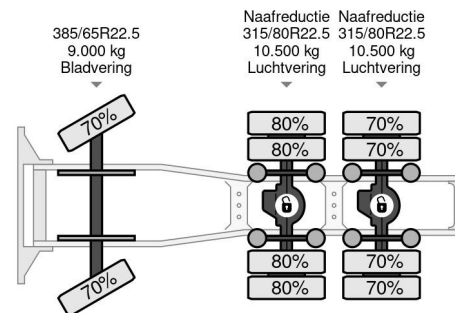

Referentienummer: 113915