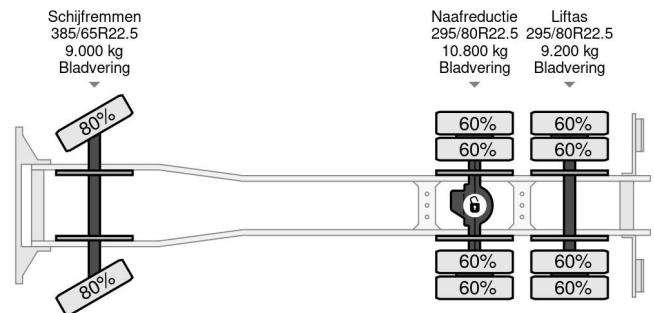

Scania | 6X2 | RETARDER | BIG AXLES | LOW KM! | EURO 6

COMMON

ID	113197
Merk	Scania
Type	Kipper
Model	G490

PROPERTIES

Bouwjaar	2017
Emissieklasse	6
Tellerstand	142.374 km
Datum eerste toelating	14-06-2017
Voertuigidentificatienummer	YS2G6X20005466039
Asconfiguratie	6x2
Ledig gewicht	12.275 kg
Laadgewicht	16.725 kg
Max. gewicht	27.000 kg
Wielbasis	310

Scania G490 | 6X2 | RETARDER | BIG AXLES | LOW KM! | E...

Referentienummer: 113197

ACCESSOIRES

- ABS • Achteruitrijcamera • Airbags • Airconditioning • Aluminium brandstoftank • Bladvering • Centrale deurvergrendeling • Climate control • Cruise control • EBS • Elektrisch bedienbare ramen • Gereedschapskist • Intarder • Intarder • Koelkast • Lederen bekleding • Lichtmetalen velgen • Luchthoorn • Mistlampen • Passagiersstoel • PTO • PTO • Radio/Cd/Audio systeem • Retarder • Retarder • Vangmuil • Verstralers • Verwarming

BESCHRIJVING

Laadklep: Ja

For sale:

Make and model: Scania R490
 Wheel formula: 6x2
 First registration: 14-06-2017
 VIN: YS2G6X20005466039
 Mileage: 143.374 km
 Construction: Kipper
 Inside dimensions: 455X242X110
 Wheelbase: 3.10 m
 GVW: 27.000 kg
 CVW: 66.000 kg
 Empty weight: 12.275 kg
 Loading capacity: 16.725 kg