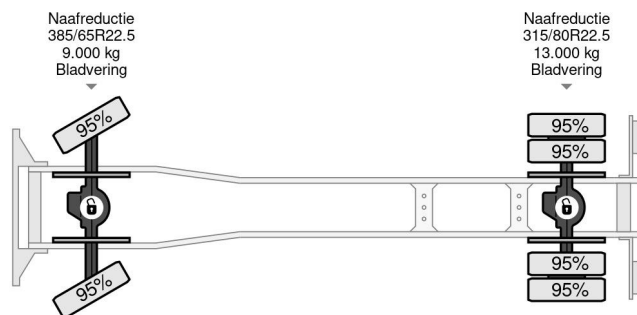

Referentienummer: 112293