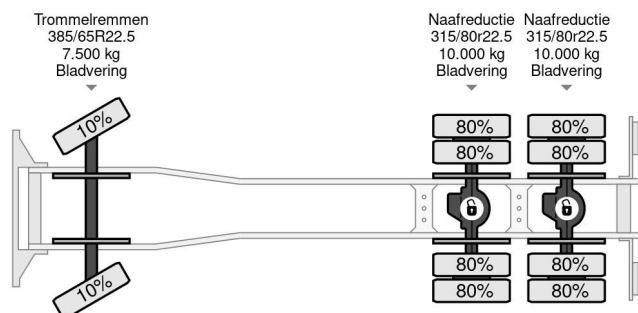

Mercedes-Benz 6X4 FULL STEEL MANUAL EURO 3 NO REGISTRATION

COMMON

ID	112471-2
Merk	Mercedes-Benz
Type	Chassis cabine
Model	Atego 2628

PROPERTIES

Bouwjaar	2004
Emissieklasse	3
Tellerstand	16.000 km
Datum eerste toelating	01-01-2004
Voertuigidentificatienummer	WDB9526431K901562
Asconfiguratie	6x4
Max. gewicht	27.500 kg
Wielbasis	390
Hefcapaciteit	1.000 cm

Mercedes-Benz Atego 2628 6X4 FULL STEEL MANUAL EU...

Referentienummer: 112471-2

ACCESSOIRES

- ABS • Achteruitrijcamera • Bladvering • Passagiersstoel
- PTO • PTO

BESCHRIJVING

VIDEO AVAILABLE, ASK FOR IT!

Make and model: Mercedes Atego2628 k
 Wheel formula: 6x4
 First registration: 01-01-2004
 VIN: WDB9526431K901562
 Mileage: 16.000 km
 Construction: Chassis
 Dimensions: 6.50 m
 Wheelbase: 3.90 m
 GVW: 27.500 kg
 Empty weight: kg

Engine and transmission:
 205 KW / 280 HP
 Cylinders: 6
 Cy...