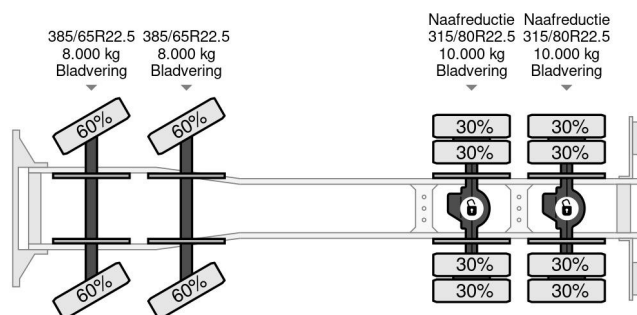

Mercedes-Benz | 8X4 | RETARDER | BIG AXLES | FULL STEEL | EURO 6

COMMON

ID	114110
Merk	Mercedes-Benz
Type	Kipper
Model	Arocs 3258

PROPERTIES

Bouwjaar	2019
Emissieklasse	6
Tellerstand	298.531 km
Datum eerste toelating	05-04-2019
Voertuigidentificatienummer	WDB96423010215541
Asconfiguratie	8x4
Ledig gewicht	16.000 kg
Laadgewicht	19.925 kg
Max. gewicht	36.000 kg
Wielbasis	455

Mercedes-Benz Arocs 3258 | 8X4 | RETARDER | BIG AXLES ...

Referentienummer: 114110

ACCESSOIRES

- ABS • Achteruitrijcamera • Airconditioning • Aluminium brandstoftank • Automaat • Bladvering • Bluetooth • Boordcomputer • Cabine • Climate control • Cruise control • Differentieelblokkering • Gereedschapskist • Intarder • PTO • PTO • Retarder • Retarder • Slaapcabine • Standkachel • Vangmuil • Verlichting achter • Verlichting voor • Zonneklep

BESCHRIJVING

For sale:

Make and model: Mercedes Arocs 3258
 Wheel formula: 8x4
 First registration: 02-11-2018
 VIN: WDB96423010215541
 Mileage: 298.531 km
 Construction: Kipper
 Wheelbase: 4.55 m
 GVW: 36.000 kg
 CVW: 68.000 kg
 Empty weight: 16.000 kg
 Loading capacity: 19.925 kg

Engine:
 Power: 425 KW / 580 HP
 Cylinder...