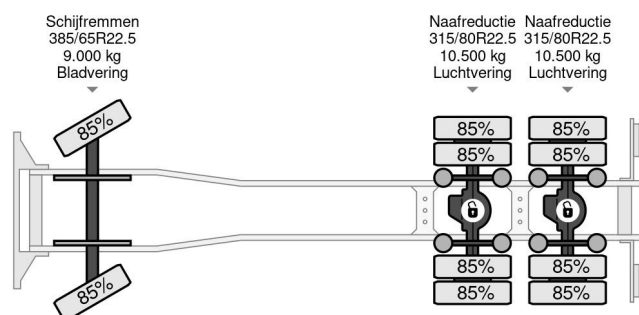

Mercedes-Benz 2858 | 6X4 EURO 6 BIG AXLES | RETARDER | ENGINE PROBLEM

COMMON

ID	113196
Merk	Mercedes-Benz
Type	Kipper
Model	Arocs 2658

PROPERTIES

Bouwjaar	2015
Emissieklasse	6
Tellerstand	350.470 km
Datum eerste toelating	24-08-2015
Voertuigidentificatienummer	WDB9642241L946992
Asconfiguratie	6x4
Ledig gewicht	14.075 kg
Laadgewicht	13.925 kg
Max. gewicht	28.000 kg
Wielbasis	330

Mercedes-Benz Arocs 2658 2858 | 6X4 EURO 6 BIG AXLES | ...

Referentienummer: 113196

ACCESSOIRES

- ABS • Airbags • Airconditioning • Aluminium brandstoftank • Bladvering • Centrale deurvergrendeling • Climate control • Cruise control • EBS • Elektrisch bedienbare ramen • Gereedschapskist • Intarder • Intarder • Koelkast • Luchthoorn • Mistlampen • Passagiersstoel • PTO • PTO • Radio/Cd/Audio systeem • Retarder • Retarder • Roetfilter • Vangmuil • Verstralers • Verwarming

BESCHRIJVING

VIDEO AVAILABLE, ASK FOR IT!

ENGINE PROBLEM

Make and model: Mercedes Arocs 2858
 Wheel formula: 6x4
 First registration: 24-08-2015
 VIN: WDB9642241L946992
 Mileage: 350.470 km
 Construction: Kipper
 Inside dimensions: 455x242x110
 Wheelbase: 3.30 m
 GVW: 28.000 kg
 CVW: 60.000 kg
 Empty weight: 14.075 kg
 Loadin...