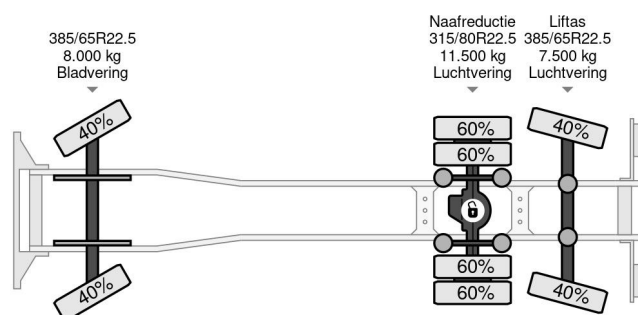

Mercedes-Benz 6X2*4 | JUNJIN 25 METER | REMOTE | EURO 6

COMMON

ID	113734-01
Merk	Mercedes-Benz
Type	Betonpomp
Model	Arocs 2546

PROPERTIES

Bouwjaar	2018
Emissieklasse	6
Tellerstand	148.292 km
Datum eerste toelating	08-05-2018
Voertuigidentificatienummer	WDB96402010214353
Asconfiguratie	6x2
Ledig gewicht	19.640 kg
Laadgewicht	7.285 kg
Max. gewicht	27.000 kg
Wielbasis	390

Mercedes-Benz Arocs 2546 6X2*4 | JUNJIN 25 METER | RE...

Referentienummer: 113734-01

ACCESSOIRES

- Achteruitrijcamera
- Airconditioning
- Aluminium brandstoftank
- Automaat
- Cabine
- Centraal smeersysteem
- Climate control
- Cruise control
- Differentieelblokkering
- Gereedschapskist
- Lane assist
- Luchtgeveerde stoelen
- PTO
- PTO
- Standkachel
- Verstralers
- Verwarming
- Zonneklep

BESCHRIJVING

For sale:

Make and model: Mercedes-Benz Arocs 2546
 Wheel formula: 6x2
 First registration: 08-05-2018
 VIN: WDB96402010214353
 Mileage: 148.292 km
 Construction: Concrete pump
 Wheelbase: 3.90 m
 GVW: 27.000 kg
 Empty weight: 19.640 kg
 Loading capacity: 7.285 kg

Engine & transmission:
 Power: 335 kW / 460 HP
 Cylinders: ...