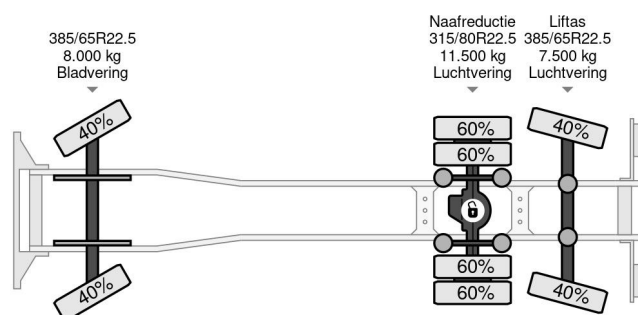

Mercedes-Benz 6X2*4 | JUNJIN 25 METER | REMOTE | EURO 6

COMMON

ID	113734
Merk	Mercedes-Benz
Type	Betonpomp
Model	Arocs 2546

PROPERTIES

Bouwjaar	2018
Emissieklasse	6
Tellerstand	148.292 km
Datum eerste toelating	08-05-2018
Voertuigidentificatienummer	WDB96402010214353
Asconfiguratie	6x2
Ledig gewicht	19.640 kg
Laadgewicht	7.285 kg
Max. gewicht	27.000 kg
Wielbasis	390

Mercedes-Benz Arocs 2546 6X2*4 | JUNJIN 25 METER | RE...

Referentienummer: 113734

ACCESSOIRES

- Achteruitrijcamera
- Airconditioning
- Aluminium brandstoftank
- Automaat
- Cabine
- Centraal smeersysteem
- Climate control
- Cruise control
- Differentieelblokkering
- Gereedschapskist
- Lane assist
- Luchtgeveerde stoelen
- PTO
- PTO
- Standkachel
- Verstralers
- Verwarming
- Zonneklep

BESCHRIJVING

For sale:

Make and model: Mercedes-Benz Arocs 2546
 Wheel formula: 6x2
 First registration: 08-05-2018
 VIN: WDB96402010214353
 Mileage: 148.292 km
 Construction: Concrete pump
 Wheelbase: 3.90 m
 GVW: 27.000 kg
 Empty weight: 19.640 kg
 Loading capacity: 7.285 kg

Engine & transmission:
 Power: 335 kW / 460 HP
 Cylinders: ...