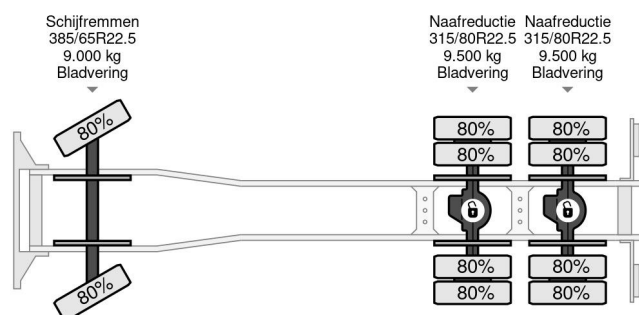

Mercedes-Benz 6X4 | TUNNEL PLATFORM | REMOTE DRIVING

COMMON

ID	113142
Merk	Mercedes-Benz
Type	Hoogwerker
Model	Actros 2636

PROPERTIES

Bouwjaar	2012
Emissieklasse	5
Tellerstand	34.966 km
Datum eerste toelating	27-04-2012
Voertuigidentificatienummer	WDB9321431L631664
Asconfiguratie	6x4
Ledig gewicht	24.055 kg
Laadgewicht	1.945 kg
Max. gewicht	26.000 kg
Hefhoogte	1.100 cm
Hefcapaciteit	1.000 cm

Mercedes-Benz Actros 2636 6X4 | TUNNEL PLATFORM | R...

Referentienummer: 113142

ACCESSOIRES

- ABS • Airbags • Airconditioning • Bladvering • Centrale deurvergrendeling • Cruise control • EBS • Elektrisch bedienbare ramen • Gereedschapskist • Mistlampen • Passagiersstoel • PTO • PTO • Radio/Cd/Audio systeem • Verwarming

BESCHRIJVING

For sale:

Make and model: Mercedes Actros 2636
 Wheel formula: 6x4
 First registration: 27-04-2012
 VIN: WDB9321431L631664
 Mileage: 34.966 km
 Construction: tunnel lift / working platform
 Wheelbase: 3.90 m
 GVW: 26.000 kg
 Empty weight: 24.055 kg

Engine and transmission:
 Power: 265 KW / 360 HP
 Cylinders: 6
 Cylinder...