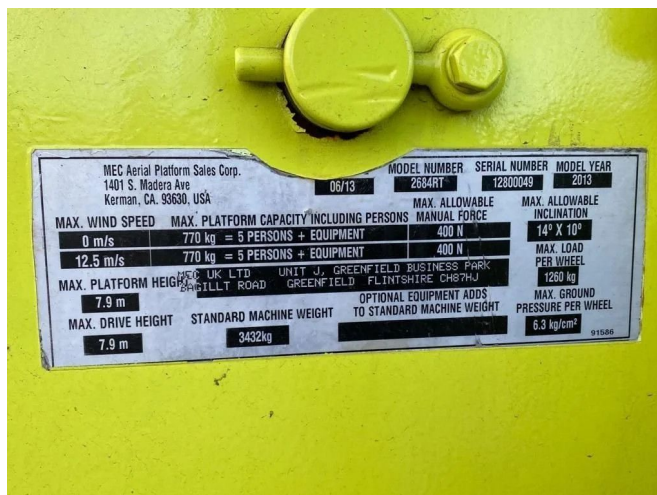

MEC 2684 RT SPEEDLEVEL | 9.7 METER | 770 KG

COMMON

ID	112145.1
Merk	MEC
Type	Hoogwerker

PROPERTIES

Bouwjaar	2013
Bedrijfsuren	1.169
Voertuigidentificatienummer	12800049
Lengte	338 cm
Breedte	213 cm
Hoogte	178 cm
Hefhoogte	790 cm
Hefcapaciteit	770 cm

ACCESSOIRES

BESCHRIJVING

Schade: schadevrij
Maximale reikwijdte:

For sale:

MEC 2684 RT SPEEDLEVEL
Year: 2013
Hours: 1.169 H
Weight: 4.580 kg

Performance:
Platform levelling
14° levelling side to side
10° levelling front to back
Working height: 9.9 m
platform height: 7.9 m
Lift capacity: 770 kg
Length platform retracted: 3.6...