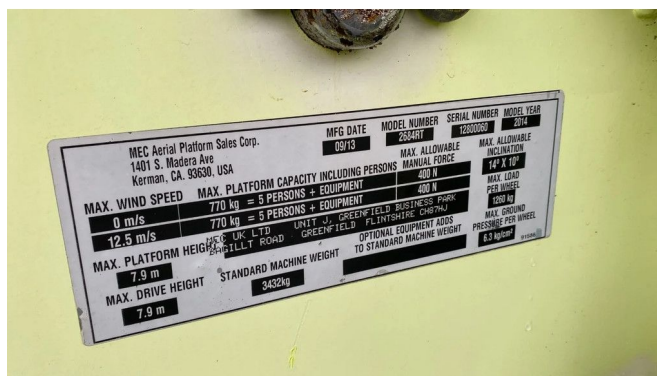

MEC 2684 RT SPEEDLEVEL | 9.7 METER | 770 KG

COMMON

ID	112148.1
Merk	MEC
Type	Hoogwerker

PROPERTIES

Bouwjaar	2014
Bedrijfsuren	798
Voertuigidentificatienummer	12800060
Lengte	338 cm
Breedte	213 cm
Hoogte	178 cm
Hefhoogte	790 cm
Hefcapaciteit	770 cm

ACCESSOIRES

BESCHRIJVING

For sale:

MEC 2684 RT SPEEDLEVEL

Year: 2014

Hours: 798

Weight: 4.113 kg

Performance:

Platform levelling

14° levelling side to side

10° levelling front to back

Working height: 9.9 m

platform height: 7.9 m

Lift capacity: 770 kg

Length platform retracted: 3.65 m

Length platform extended: 4.57 m