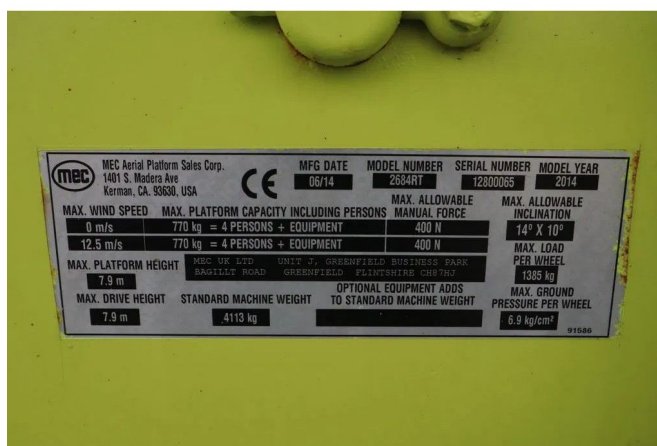

## MEC 2684 RT SPEEDLEVEL | 10 METER | RUNS AND DRIVES

### COMMON

ID	113008.1
Merk	MEC
Type	Hoogwerker

### PROPERTIES

Bouwjaar	2014
Bedrijfsuren	1.819
Voertuigidentificatienummer	12800065
Lengte	338 cm
Breedte	213 cm
Hoogte	178 cm
Hefhoogte	790 cm
Hefcapaciteit	770 cm

### BESCHRIJVING

For sale:

ENGINE RUNS, MACHINE DRIVES, ONLY GOES UP ABOUT 1 METER.

CHECK THE VIDEO

MEC 2684 RT SPEEDLEVEL

Year: 2014

Hours: 1.819

Weight: 4.113 kg