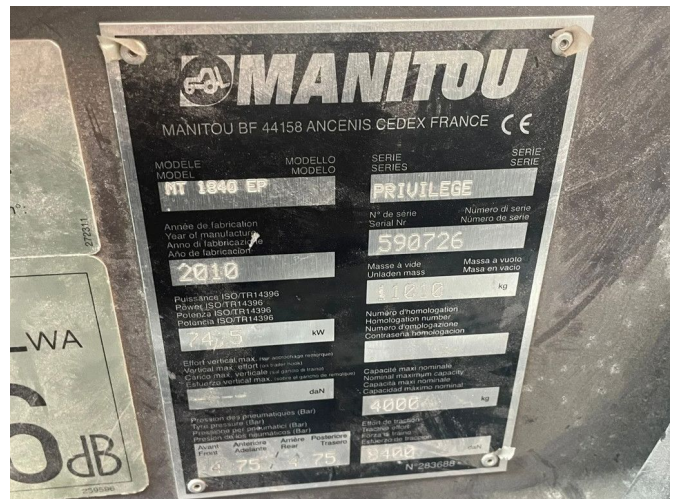

## Manitou MT 1840 | 18 METER | 4 TON | HYDRAULICS IN BOOM BROKEN

### COMMON

ID	112557
Merk	Manitou
Type	Verreiker

### PROPERTIES

Bouwjaar	2010
Bedrijfsuren	3.072
Voertuigidentificatienummer	590726
Ledig gewicht	11.010 kg
Hefhoogte	1.755 cm
Hefcapaciteit	4.000 cm

Max lifting height: 17.55 m  
Max horizontal reach: 13.08 m  
Max lifting capacity: 4.000 kg

Engine &a...