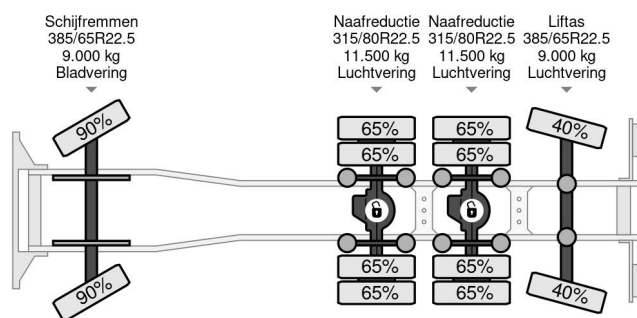

MAN | 8X4 | RETARDER | BIG AXLES | EURO 6

COMMON

ID	112925
Merk	MAN
Type	Kipper
Model	TGX 35.640

PROPERTIES

Bouwjaar	2020
Emissieklasse	6
Tellerstand	199.234 km
Datum eerste toelating	20-04-2020
Voertuigidentificatienummer	WMA92XZZ2LL076823
Asconfiguratie	8x4
Ledig gewicht	16.435 kg
Laadgewicht	20.565 kg
Max. gewicht	37.000 kg
Wielbasis	330

MAN TGX 35.640 | 8X4 | RETARDER | BIG AXLES | EURO 6

Referentienummer: 112925

ACCESSOIRES

- ABS • Achteruitrijcamera • Airbags • Airconditioning • Aluminium brandstoftank • ASR (Anti-Slip Regulation/Traction Control) • Bladvering • Centrale deurvergrendeling • Climate control • Cruise control • EBS • Elektrisch bedienbare ramen • Gereedschapskist • Intarder • Intarder • Lederen bekleding • Luchthoorn • Mistlampen • Navigatiesysteem • Passagiersstoel • PTO • PTO • Radio/Cd/Audio systeem • Retarder • Retarder • Vangmuil • Verstralers • Verwarming

BESCHRIJVING

Laadklep: Ja

VIDEO AVAILABLE, ASK FOR IT!

Make and model: MAN TGX 35.640
 Wheel formula: 8x4
 First registration: 20-04-2020
 VIN: WMA92XZZ2LL076823
 Mileage: 199.234 km
 Construction: Kipper
 Inside dimensions: 590X242X120
 Wheelbase: 3.30 m
 GVW: 37.000 kg
 CVW: 70.000 kg
 Empty weight: 16.435 kg
 Loading capaci...