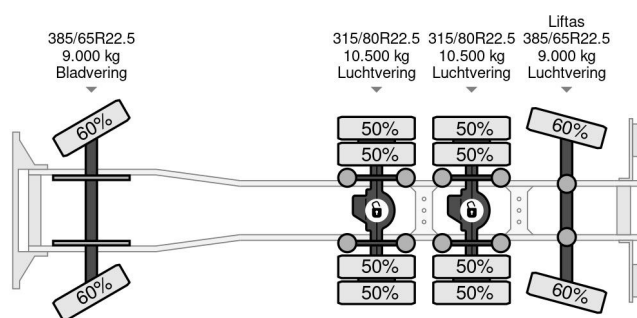

Referentienummer: 113907.01