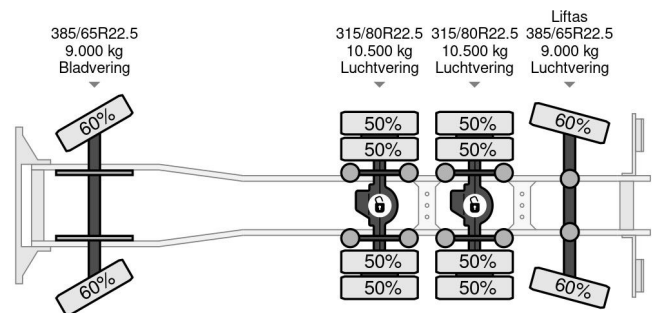

MAN | RETARDER | MACHINE TRANSPORT | MASCHINEN

COMMON

ID	113907-4
Merk	MAN
Type	Autotransporter
Model	TGX 35.560

PROPERTIES

Bouwjaar	2015
Emissieklasse	6
Tellerstand	418.132 km
Datum eerste toelating	12-05-2015
Kentekenplaat	72-BTJ-2
Voertuigidentificatienummer	WMA92XZZ4FL071045
Asconfiguratie	8x4
Ledig gewicht	13.560 kg
Laadgewicht	21.440 kg
Max. gewicht	35.000 kg
Wielbasis	420
Lengte	1.020 cm
Breedte	255 cm
Hoogte	395 cm

MAN TGX 35.560 | RETARDER | MACHINE TRANSP... 8x4

Referentienummer: 113907-4

ACCESSOIRES

- Aanhangwagenkoppeling • ABS • Achteruitrijcamera • Airconditioning • Aluminium brandstoftank • Automaat • Bluetooth • Boordcomputer • Cabine • Climate control • Cruise control • Differentieelblokkering • Gereedschapskist • Intarder • Koelkast • Lederen bekleding • Luchtgeveerde stoelen • Navigatiesysteem • PTO • PTO • Retarder • Retarder • Standkachel • Verstralers • Zonneklep • Zwaailicht

BESCHRIJVING

For sale:

Make: MAN TGX35.560 8x4
 First registration: 12-05-2015
 VIN: WMA92XZZ4FL071045
 Mileage: 418.132 km
 Construction: Machine transporter
 Wheelbase: 420 cm
 GVW: 35.000 kg
 CVW: 76.000 kg
 Empty weight: 13.660 kg
 Loading capacity: 21.340 kg

Engine:
 Power: 412 kW / 560 HP
 Cylinders: 6
 Capacity: 15.256 ...