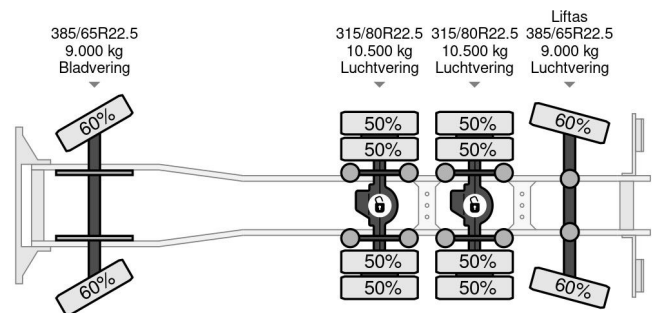

Referentienummer: 113907